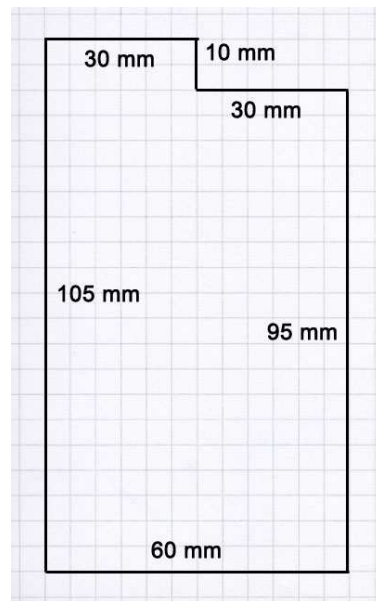

**Objectif**

- Ces étiquettes sont à coller sur des intercalaires afin de séparer les cartes Dominion.

**Mise en place**

- Utiliser des fiches Bristol 20 x 12,5 Cm
- Préparer les intercalaires et les découper en suivant le patron ci-contre :
- Imprimer les étiquettes sans mise à l'échelle du document PDF afin d'obtenir des étiquettes de 3 cm de largeur et 1 cm de hauteur (correspondant à l'onglet de l'intercalaire).
- Découper les étiquettes recto verso comme un seul ensemble.

- Marquer la pliure avec une lame de cutter (cela permet de faire une pliure nette)
- Replier les étiquettes recto verso
- Coller les étiquettes à cheval sur l'onglet de l'intercalaire.

L'intercalaire peut désormais être utilisée soit avec l'onglet à gauche, soit avec l'onglet à droite.